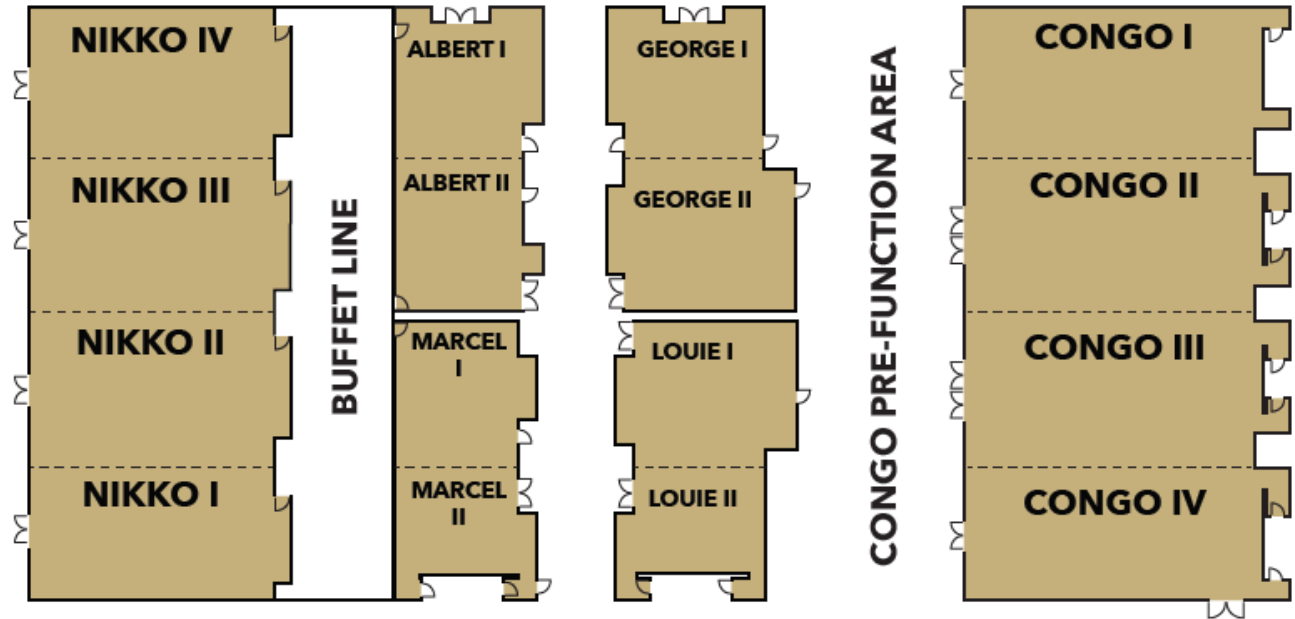

MEETING SPACE

<u>Meeting Room Name</u>	<u>SF</u>	<u>C/R</u>	<u>T/S</u>	<u>RNDS</u>	<u>Reception</u>
Congo	8842	496	743	524	636
I	1977	126	188	133	161
II	2332	124	186	131	159
III	2202	124	186	131	159
IV	2331	122	183	129	157
I, II	4309	250	374	264	320
I, II, III	6511	374	560	395	479
II, III	4534	248	372	262	318
II, III, IV	6865	370	555	391	475
III, IV	4533	246	369	260	316
Nikko	6043	405	506	380	450
I	1341	81	110	80	141
II	1580	108	132	100	166
III	1585	108	132	100	166
IV	1537	108	132	100	161
I, II	2921	189	242	180	307
I, II, III	4506	297	374	280	473
II, III	3165	216	264	200	332
II, III, IV	4702	324	396	300	493
III, IV	3122	216	264	200	327

<u>Meeting Room Name</u>	<u>SF</u>	<u>C/R</u>	<u>T/S</u>	<u>RNDS</u>	<u>Reception</u>
Albert	1730	100	149	105	128
I	897	53	79	56	68
II	833	47	70	49	60
Marcel	1613	92	137	97	118
I	803	48	72	51	62
II	810	44	65	46	56
George	2041	116	173	122	149
I	915	56	84	59	72
II	1126	60	89	63	77
Louie	1922	109	164	115	140
I	1065	62	93	65	79
II	857	47	71	50	61
Clyde	2291	125	188	133	161
Gordo	574				
Conference for 16 people					
Cornelius	695				
Conference for 16 people					
Studio	2964	90	300	200	225
I	990	27	80	60	60
II	1007	36	80	60	60
III	967	48	72	60	60
Studio IV	552	20	24	20	20